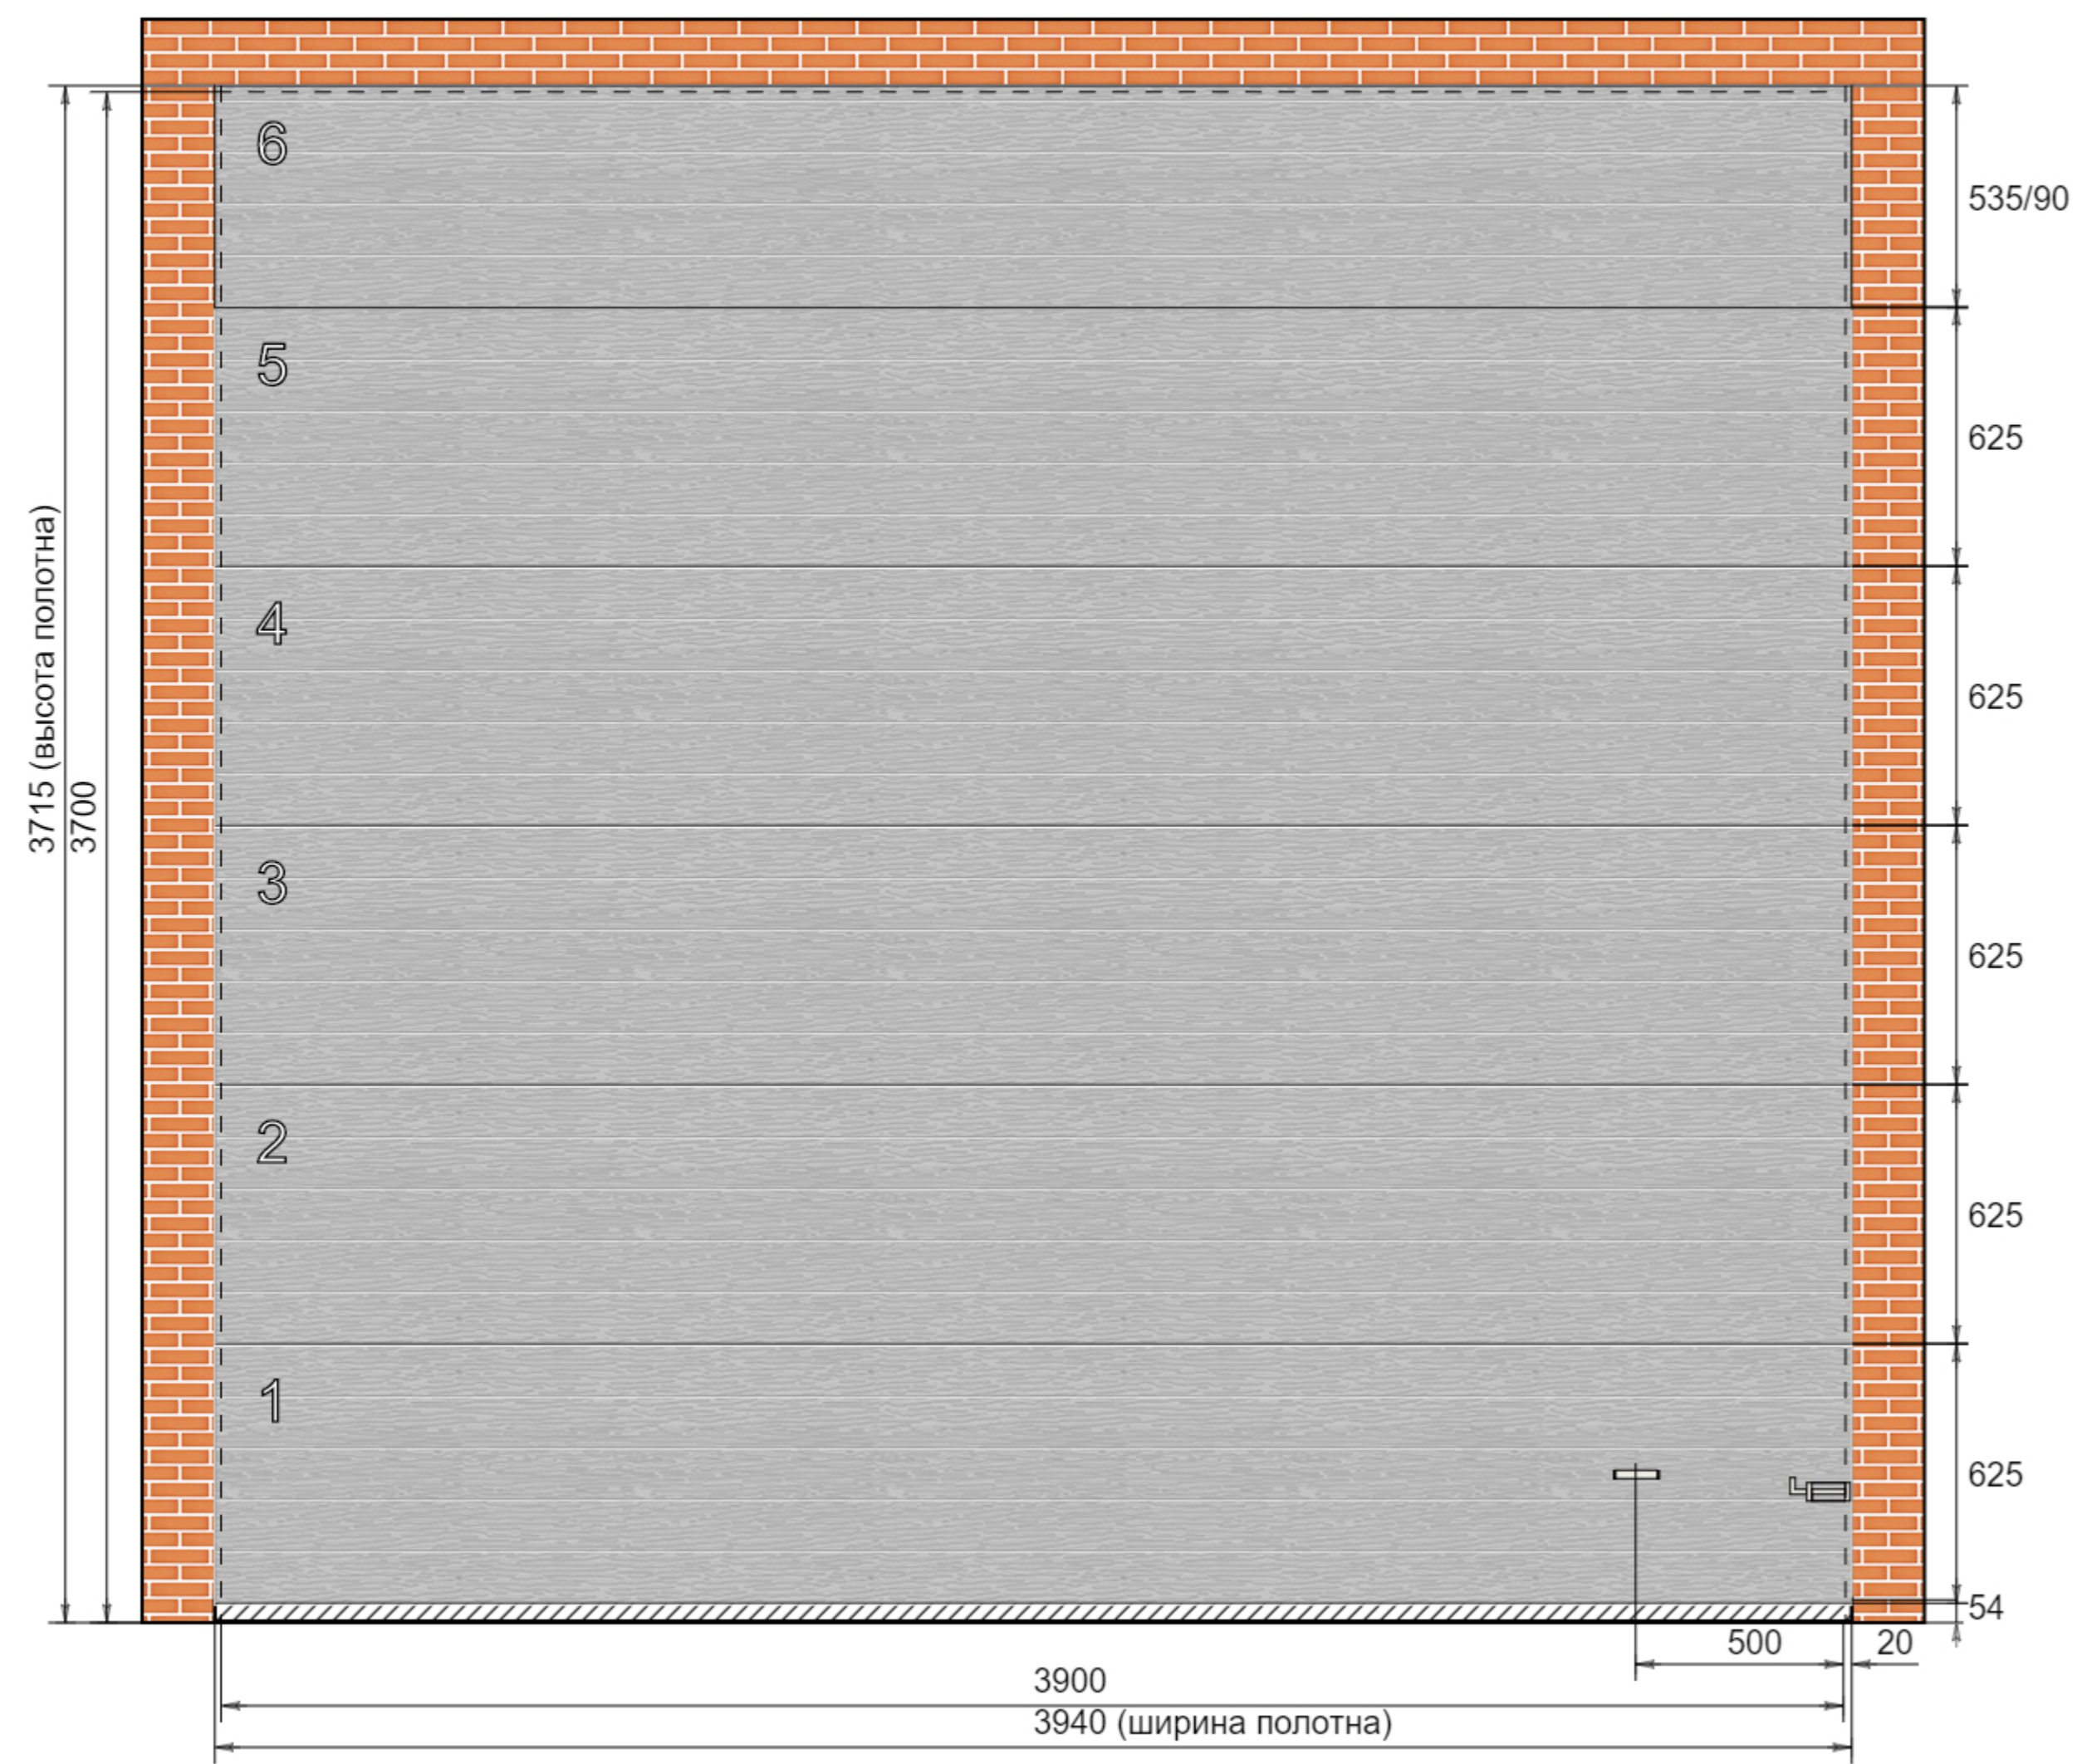

Эскиз полотна (вид изнутри)

Код заказа
235817

Код продукта
325042

Артикул
СПР 3900x3700

Эскиз полотна (вид снаружи)

Код заказа
235817

Код продукта
325042

Артикул
СПР 3900x3700